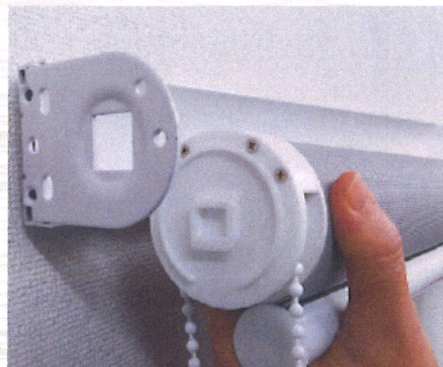

メディア生地の差換え・メンテ・取付けがカンタンで安心設計です

セーフティロールスクリーン

VA-43
チェーン式

チェーン操作で昇降させる手動スクリーン

- 細かい調整不要! どなたでも取付けや交換作業ができます。
- 従来品と比較してよりコンパクトサイズに!
- メンテナンス(取付・修理)が簡単でお1人でも作業できます。
- 衝撃加重6kg以上でチェーンが外れて事故や破損を抑制。
- 巻き取りパイプの脱着が容易で生地交換時に本体を外す必要がない。

名称	
①ベースアダプタ	アルミ
②ローラーパイプ	アルミ
③丸軸ユニット	樹脂
④チェーンユニット	樹脂
⑤サイドブラケット	スチール
⑥ベース	アルミ
⑦スクリーンメディア	
⑧ボトム	アルミ
⑨樹脂チェーン	樹脂

■特性

チェーンユニット

樹脂チェーン

チェーン操作時に6kgG以上の衝撃加重が加わると操作軸から回転軸が抜けて破損や事故のリスクを抑制し、復帰もカンタンです。また万一、部品が破損した場合も、個別に部品を交換するだけで使用できます。

組立時も、パイプに操作軸・丸軸を入れ込むだけ。スプリング調整等はいりません。
※また「天井or正面付け」「右or左操作」「手前or奥降り」はその場で変更できます。

メンテナンス作業が簡単です。「チェーンだけ交換」「生地交換」など個別に必要なパーツを交換するだけで、面倒な本体の取外しや、ビス外し調整作業などは一切不要です。

■制作可能サイズ

○ 対応可能 × 未対応

幅	高さ	300~600	~1000	~1400	~1800	~2200	~2400	~2800
~1200	~1200	○	○	○	○	○	○	○
~1600	~1600	○	○	○	○	○	○	○
~1800	~1800	○	○	○	○	○	○	×
~2400	~2400	○	○	○	○	○	×	×
~2800	~2800	○	○	○	○	×	×	×
~3000	~3000	○	○	○	○	×	×	×