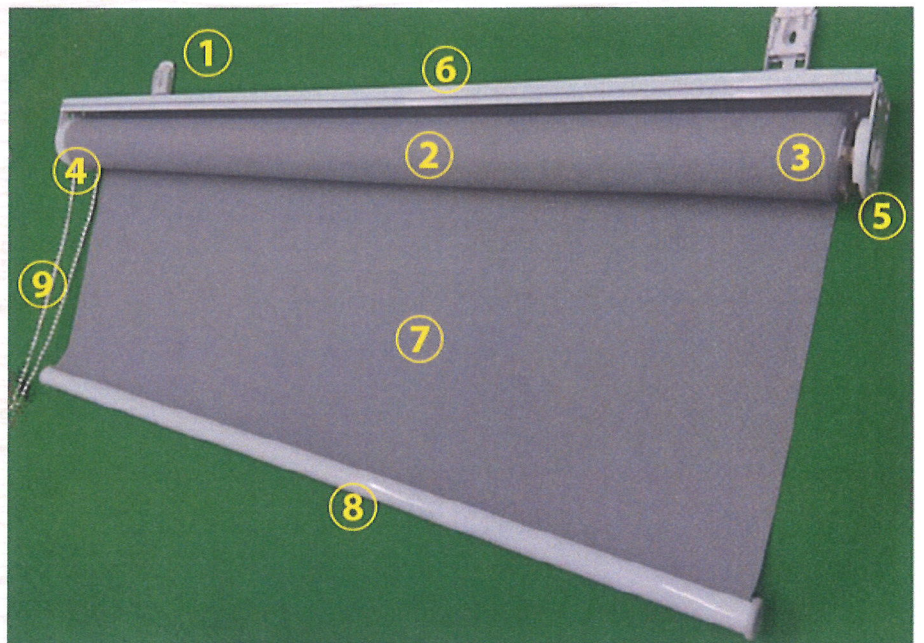

メディア生地の差換え・メンテ・取付けがカンタンで安心設計です

セーフティロールスクリーン

VA-43
チェーン式

チェーン操作で昇降させる手動スクリーン

- 細かい調整不要! どなたでも取付けや交換作業ができます。
- 従来品と比較してよりコンパクトサイズに!
- メンテナンス(取付・修理)が簡単でお1人でも作業できます。
- 衝撃加重6kg以上でチェーンが外れて事故や破損を抑制。
- 巻き取りパイプの脱着が容易で生地交換時に本体を外す必要がない。

生地交換時に本体の
取外し不要

工具無しで
1人で
カンタンに
取付け可能

衝撃加重6kg以上
でチェーンが外れ、
事故や破損リスクを軽減

復帰も簡単
はめ込むだけ!

チェーン
ユニットは取り
外して、左右
どちら側にも
設置可能

生地は自由に
選定できます。

小さなお子様などのいる環境でも安心です!

SAFE!

名称	
①ベースアダプタ	アルミ
②ローラーパイプ	アルミ
③丸軸ユニット	樹脂
④チェーンユニット	樹脂
⑤サイドブラケット	スチール
⑥ベース	アルミ
⑦スクリーンメディア	
⑧ボトム	アルミ
⑨樹脂チェーン	樹脂

■特性

チェーンユニット

樹脂チェーン

チェーン操作時に6kgG以上の衝撃加重が加わると操作軸から回転軸が抜けて破損や事故のリスクを抑制し、復帰もカンタンです。また万一、部品が破損した場合も、個別に部品を交換するだけで使用できます。

組立時も、パイプに操作軸・丸軸を入れ込むだけ。スプリング調整等はいりません。
※また「天井or正面付け」「右or左操作」「手前or奥降り」はその場で変更できます。

メンテナンス作業が簡単です。「チェーンだけ交換」「生地交換」など個別に必要なパーツを交換するだけで、面倒な本体の取外しや、ビス外し調整作業などは一切不要です。

■制作可能サイズ

○ 対応可能 × 未対応

幅	高さ	300~600	~1000	~1400	~1800	~2200	~2400	~2800
~1200	~1200	○	○	○	○	○	○	○
~1600	~1600	○	○	○	○	○	○	○
~1800	~1800	○	○	○	○	○	○	×
~2400	~2400	○	○	○	○	○	×	×
~2800	~2800	○	○	○	○	×	×	×
~3000	~3000	○	○	○	○	×	×	×